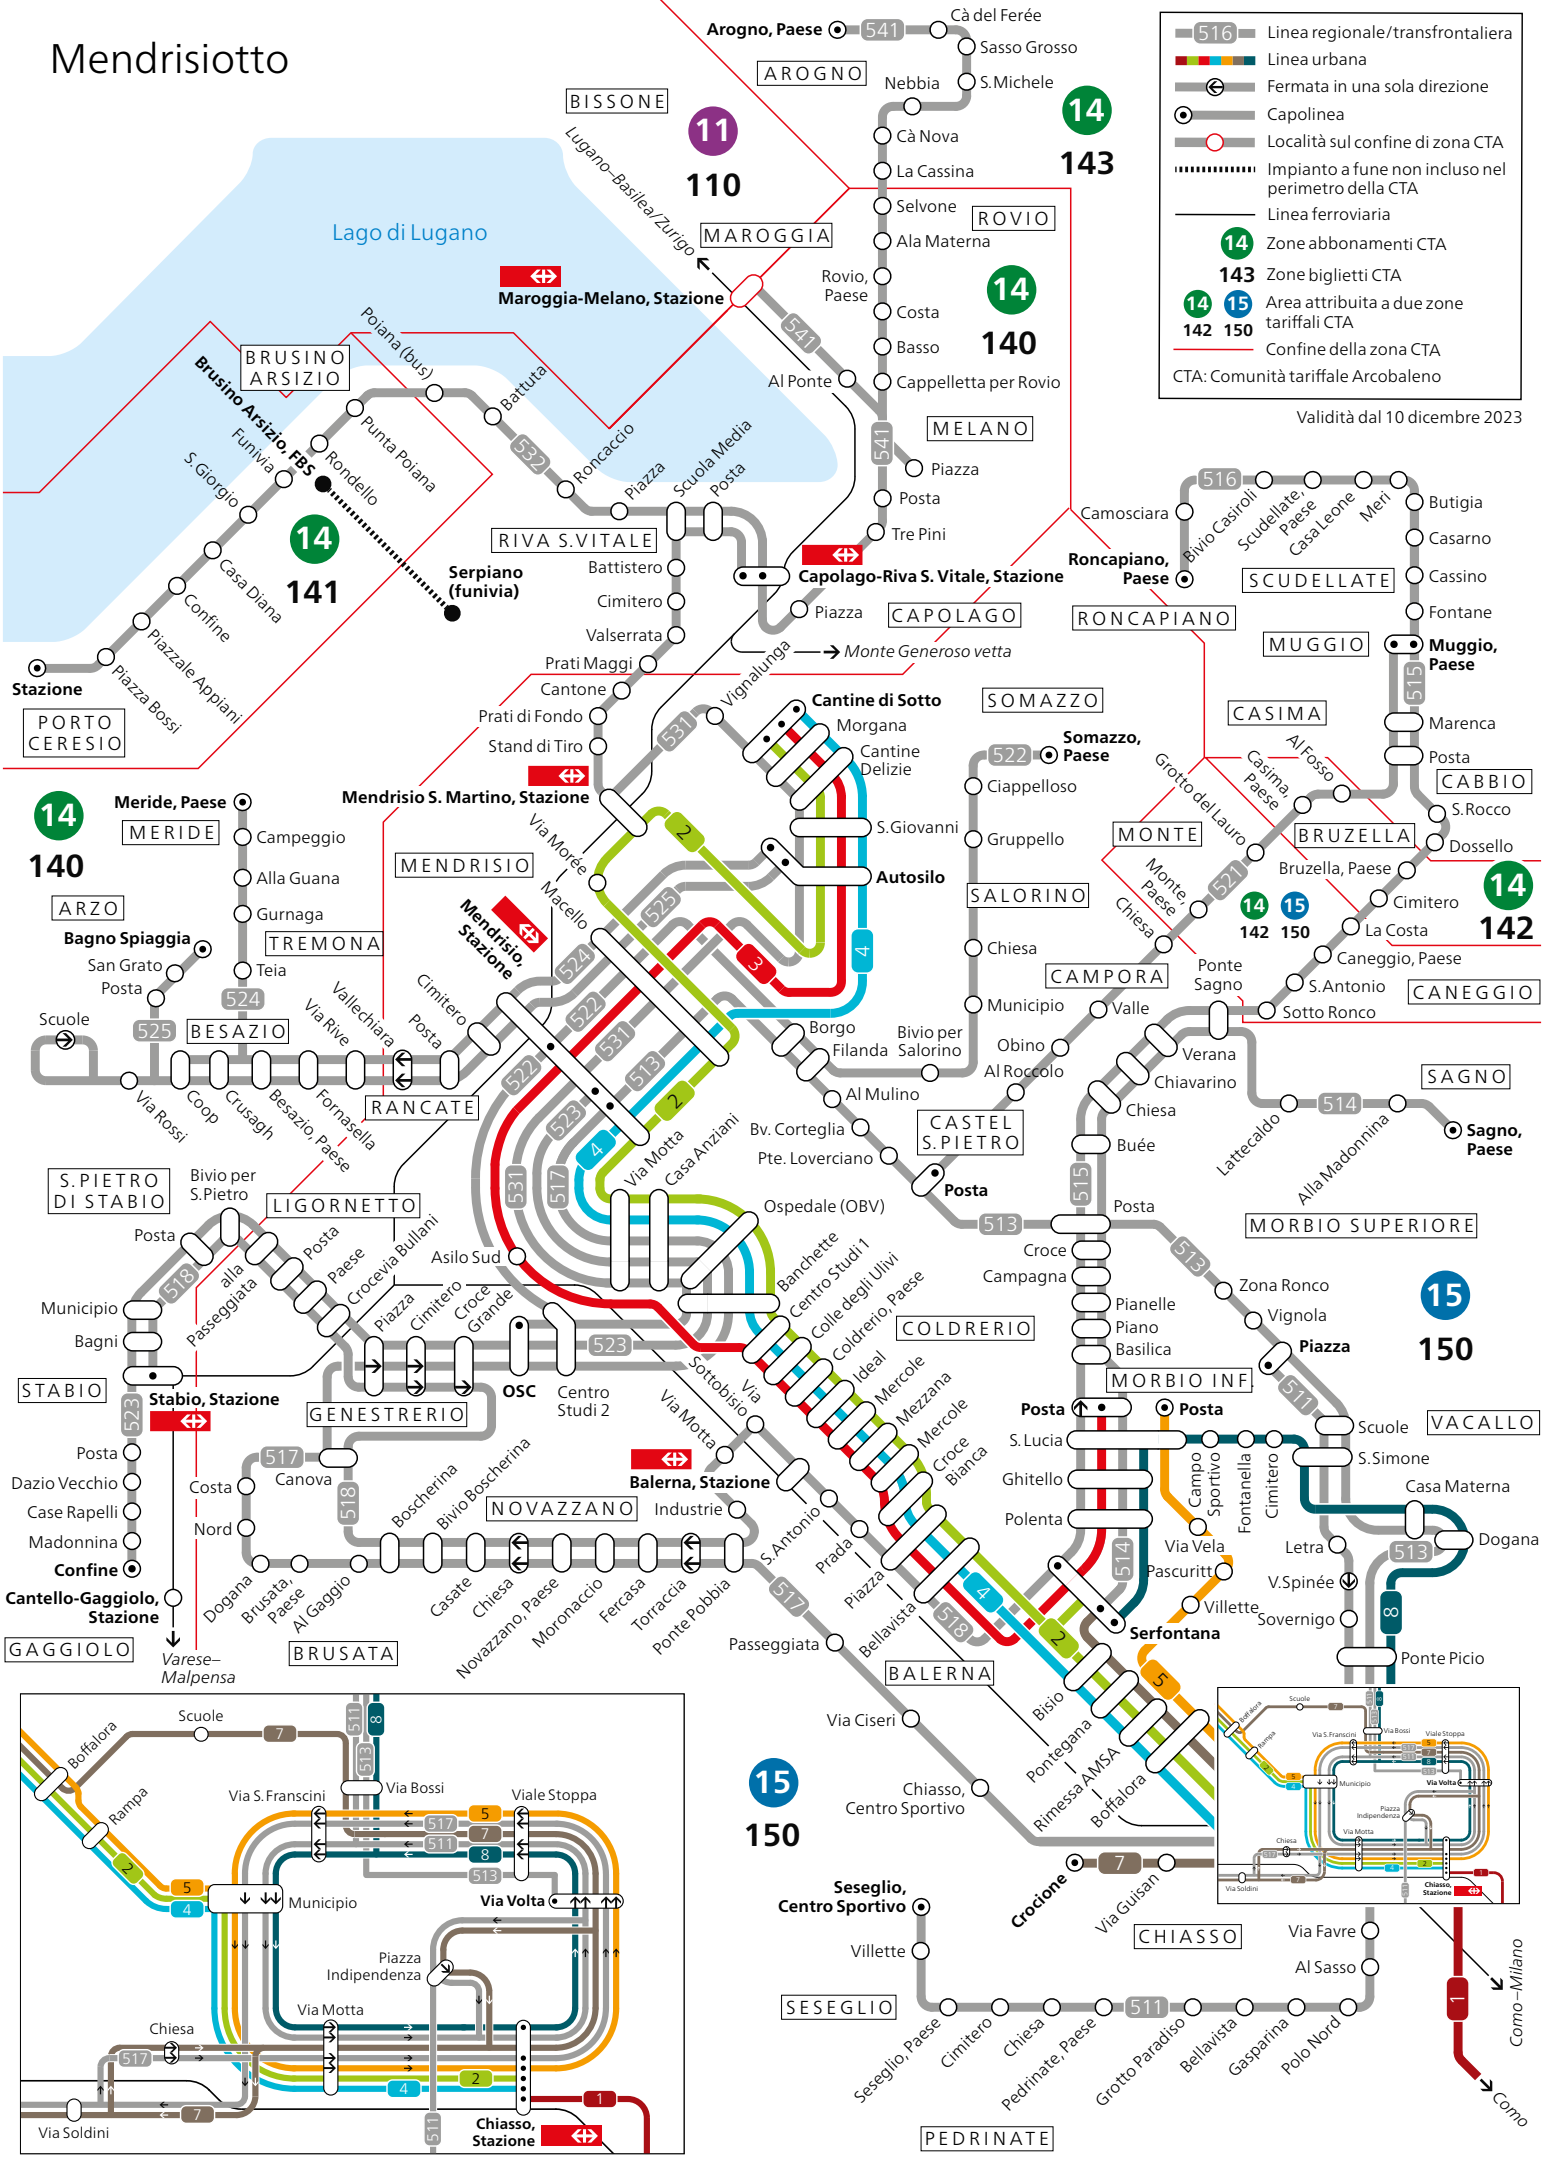

Mendrisiotto

Linea regionale/transfrontaliera
Linea urbana
Fermata in una sola direzione
Capolinea
Località sul confine di zona CTA
Impianto a fune non incluso nel perimetro della CTA
Linea ferroviaria

14 Zone abbonamenti CTA
143 Zone biglietti CTA
14 15 Area attribuita a due zone tariffali CTA
142 150 Confine della zona CTA
 CTA: Comunità tariffale Arcobaleno

Validità dal 10 dicembre 2023