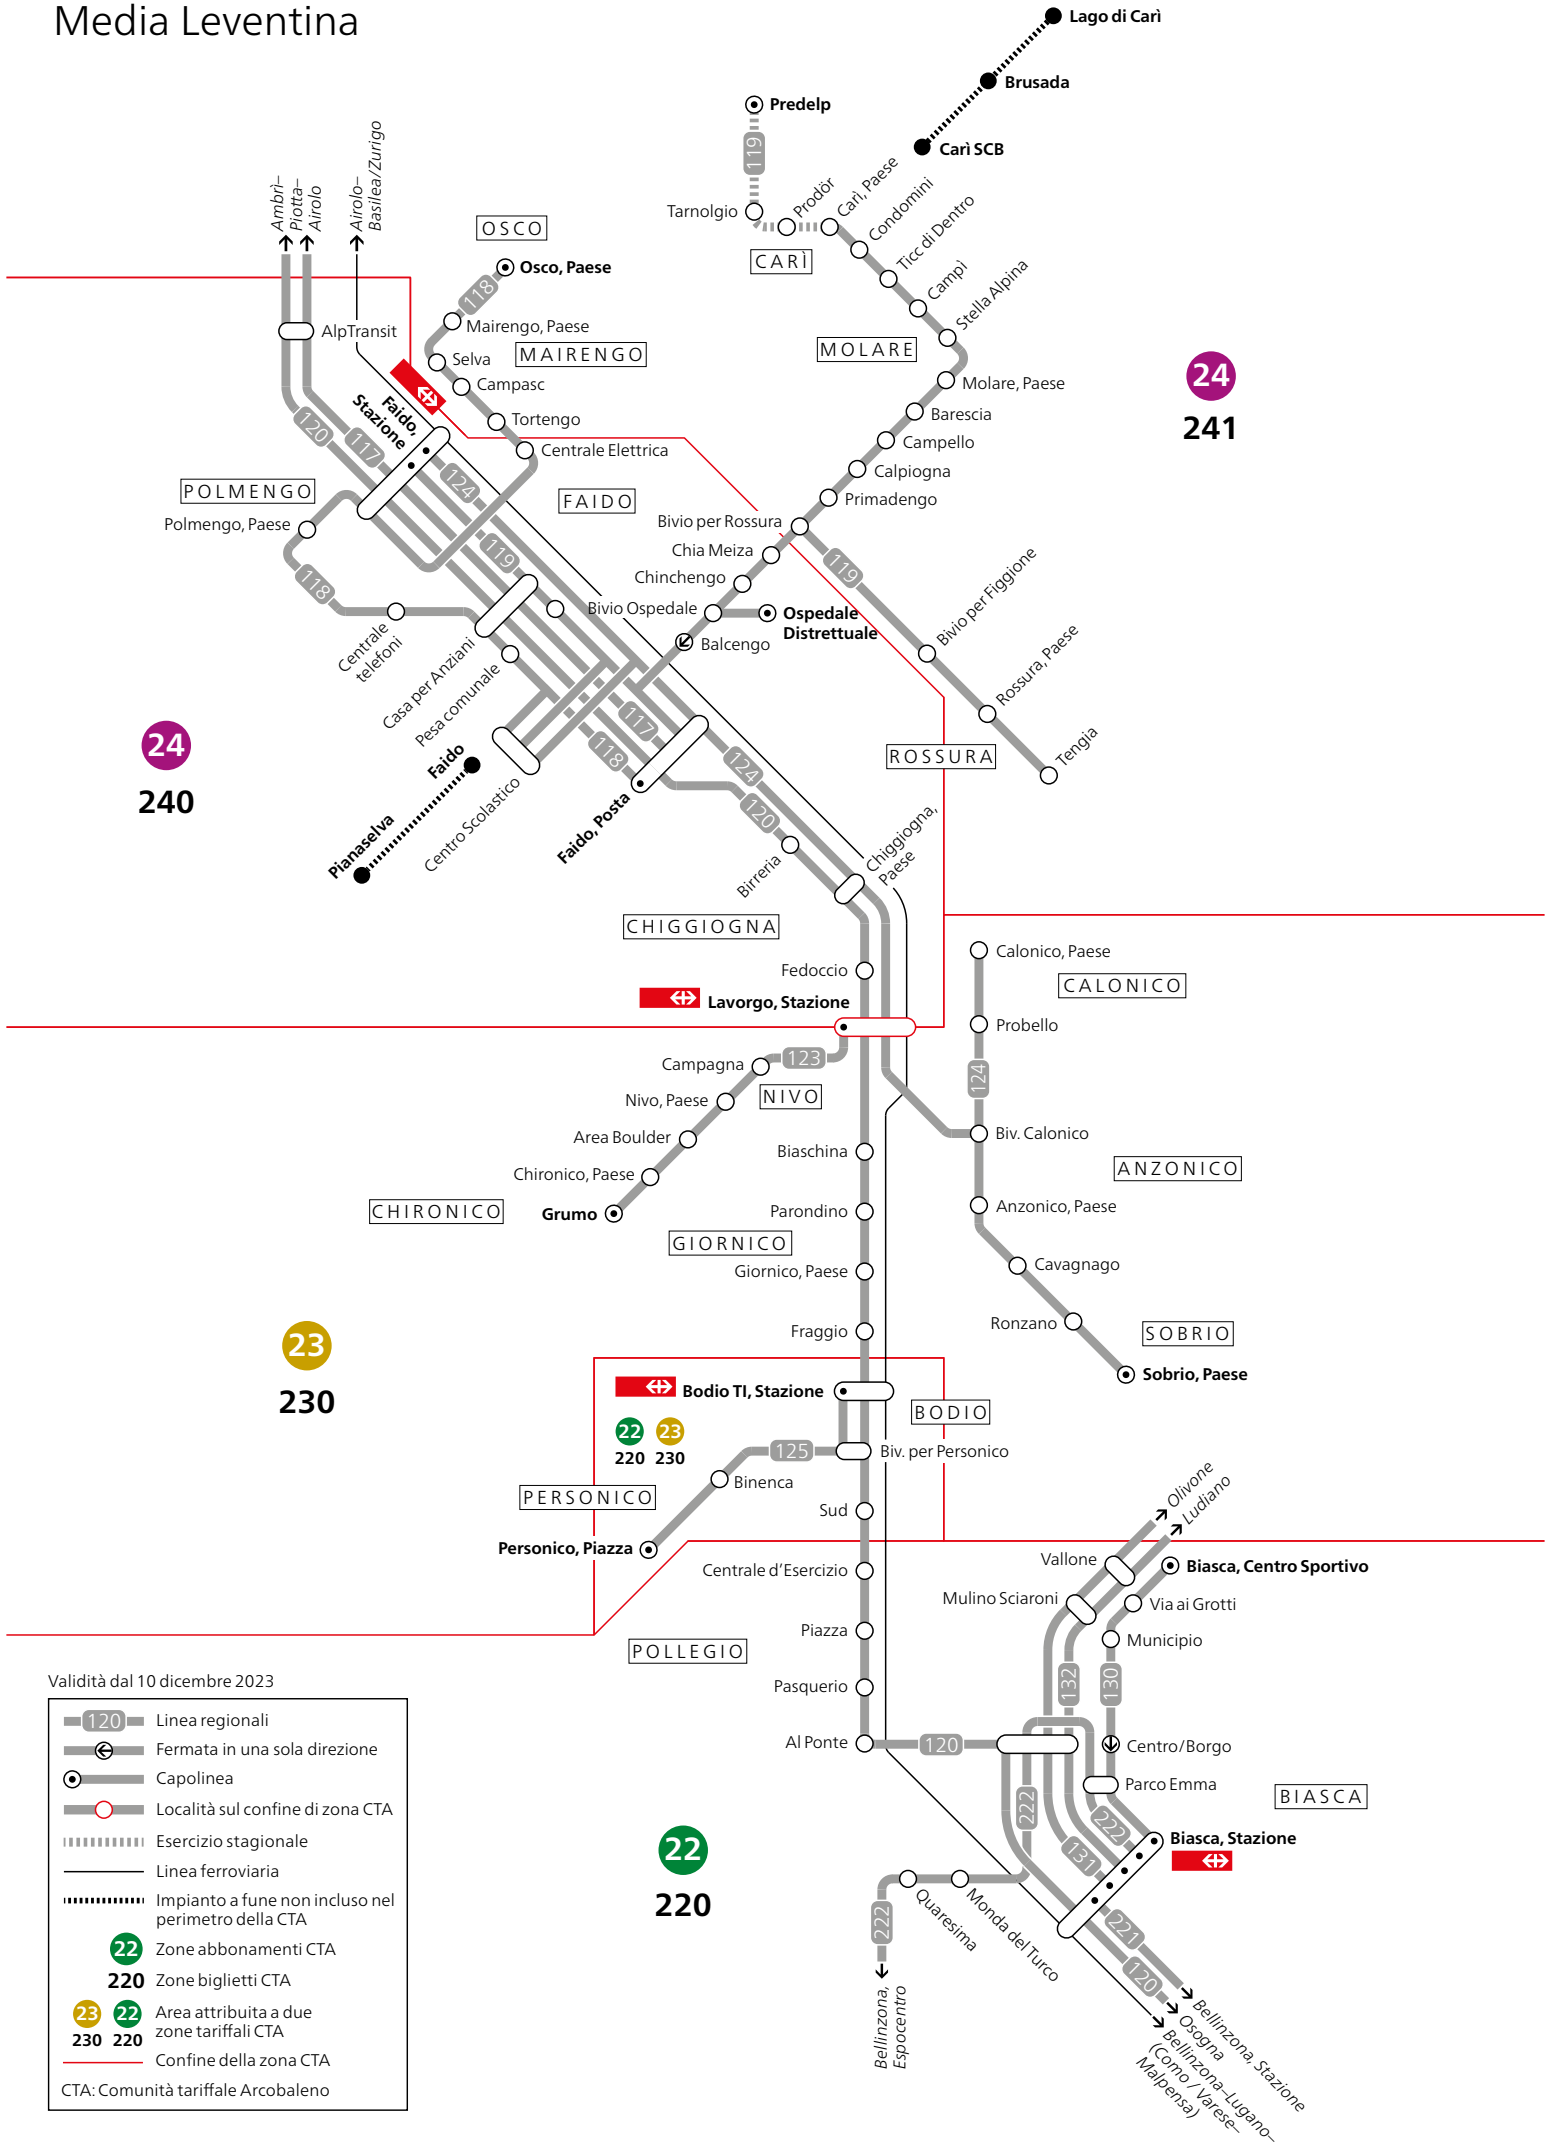

Media Leventina

Validità dal 10 dicembre 2023

- 120 Linea regionali
- ↔ Fermata in una sola direzione
- Capolinea
- Località sul confine di zona CTA
- ⋯ Esercizio stagionale
- Linea ferroviaria
- ⋯ Impianto a fune non incluso nel perimetro della CTA
- 22 Zone abbonamenti CTA
- 220 Zone biglietti CTA
- 23 22 Area attribuita a due zone tariffali CTA
- 230 220 Confine della zona CTA

CTA: Comunità tariffale Arcobaleno