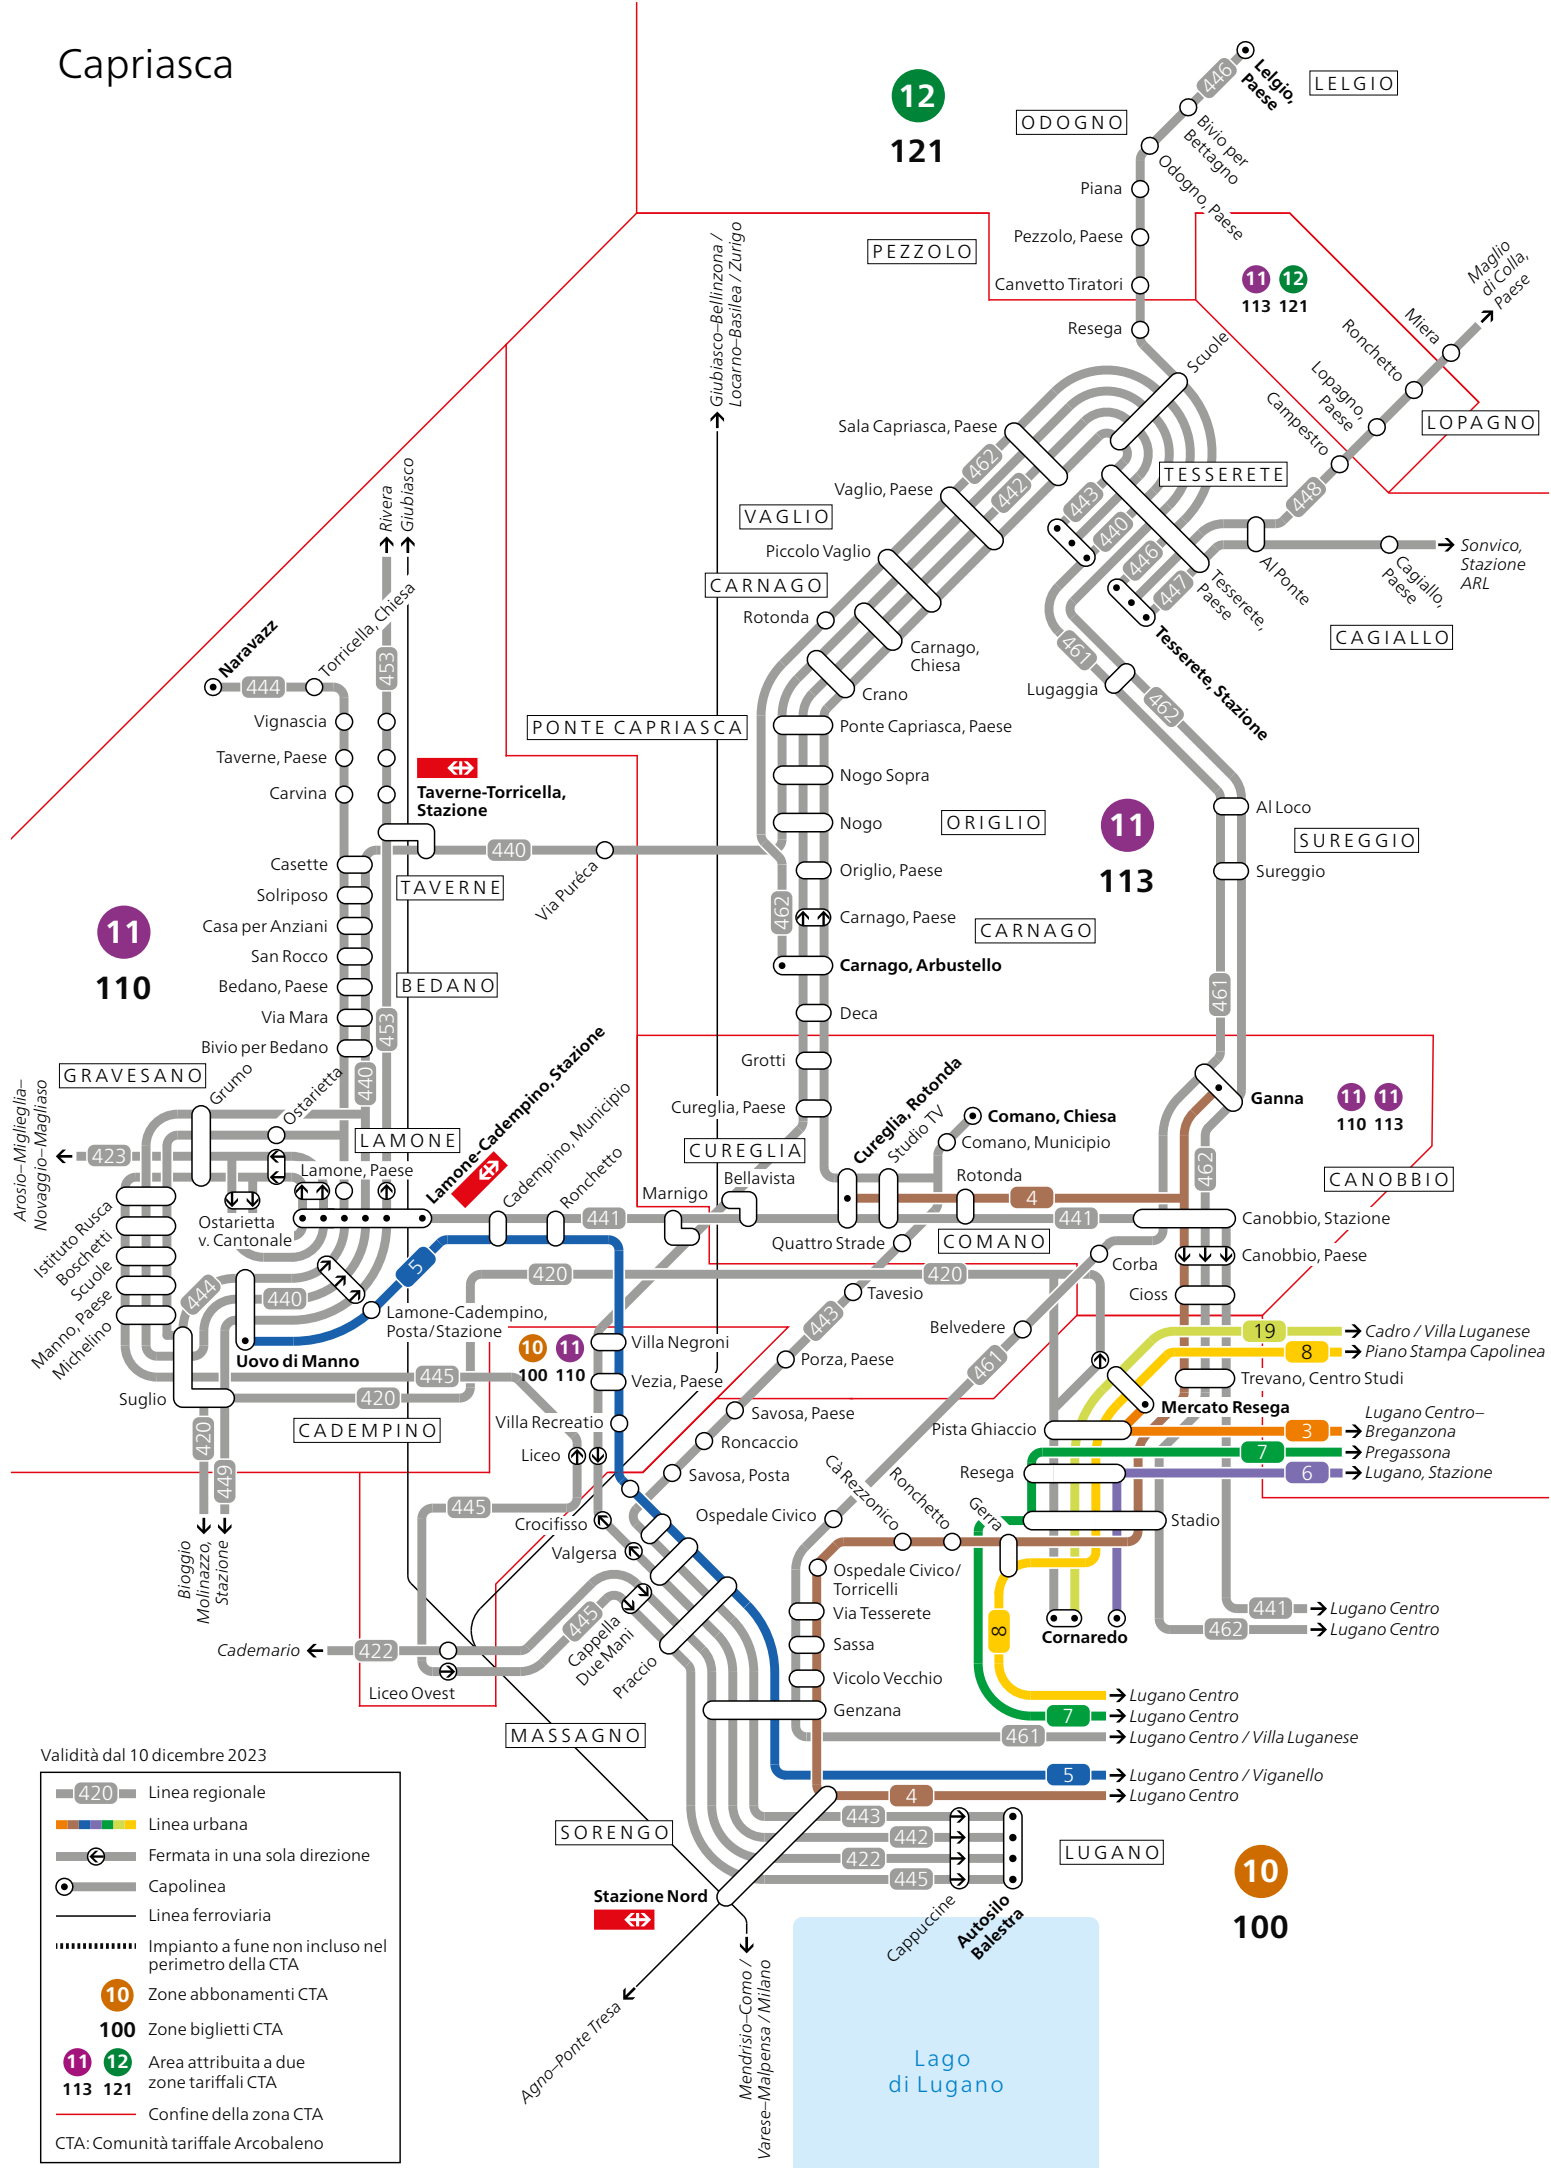

# Capriasca

Validità dal 10 dicembre 2023

- 420 Linea regionale
- 440 Linea urbana
- 441 Fermata in una sola direzione
- 442 Capolinea
- 443 Linea ferroviaria
- 444 Impianto a fune non incluso nel perimetro della CTA
- 445 Zone abbonamenti CTA
- 446 Zone biglietti CTA
- 447 Area attribuita a due zone tariffali CTA
- 448 Confine della zona CTA
- CTA: Comunità tariffale Arcobaleno

- 19 → Cadro / Villa Luganese
- 8 → Piano Stampa Capolinea
- 3 → Lugano Centro-Breganzona
- 7 → Lugano Centro-Pregassona
- 6 → Lugano, Stazione

- ∞ → Lugano Centro
- 7 → Lugano Centro
- 5 → Lugano Centro / Villa Luganese
- 4 → Lugano Centro

Stazione Nord  
 Agno-Ponte Tresa  
 Mendrisio-Como / Varese-Malpensa / Milano

Lago di Lugano  
 Cappuccine  
 Autosilo Balestra