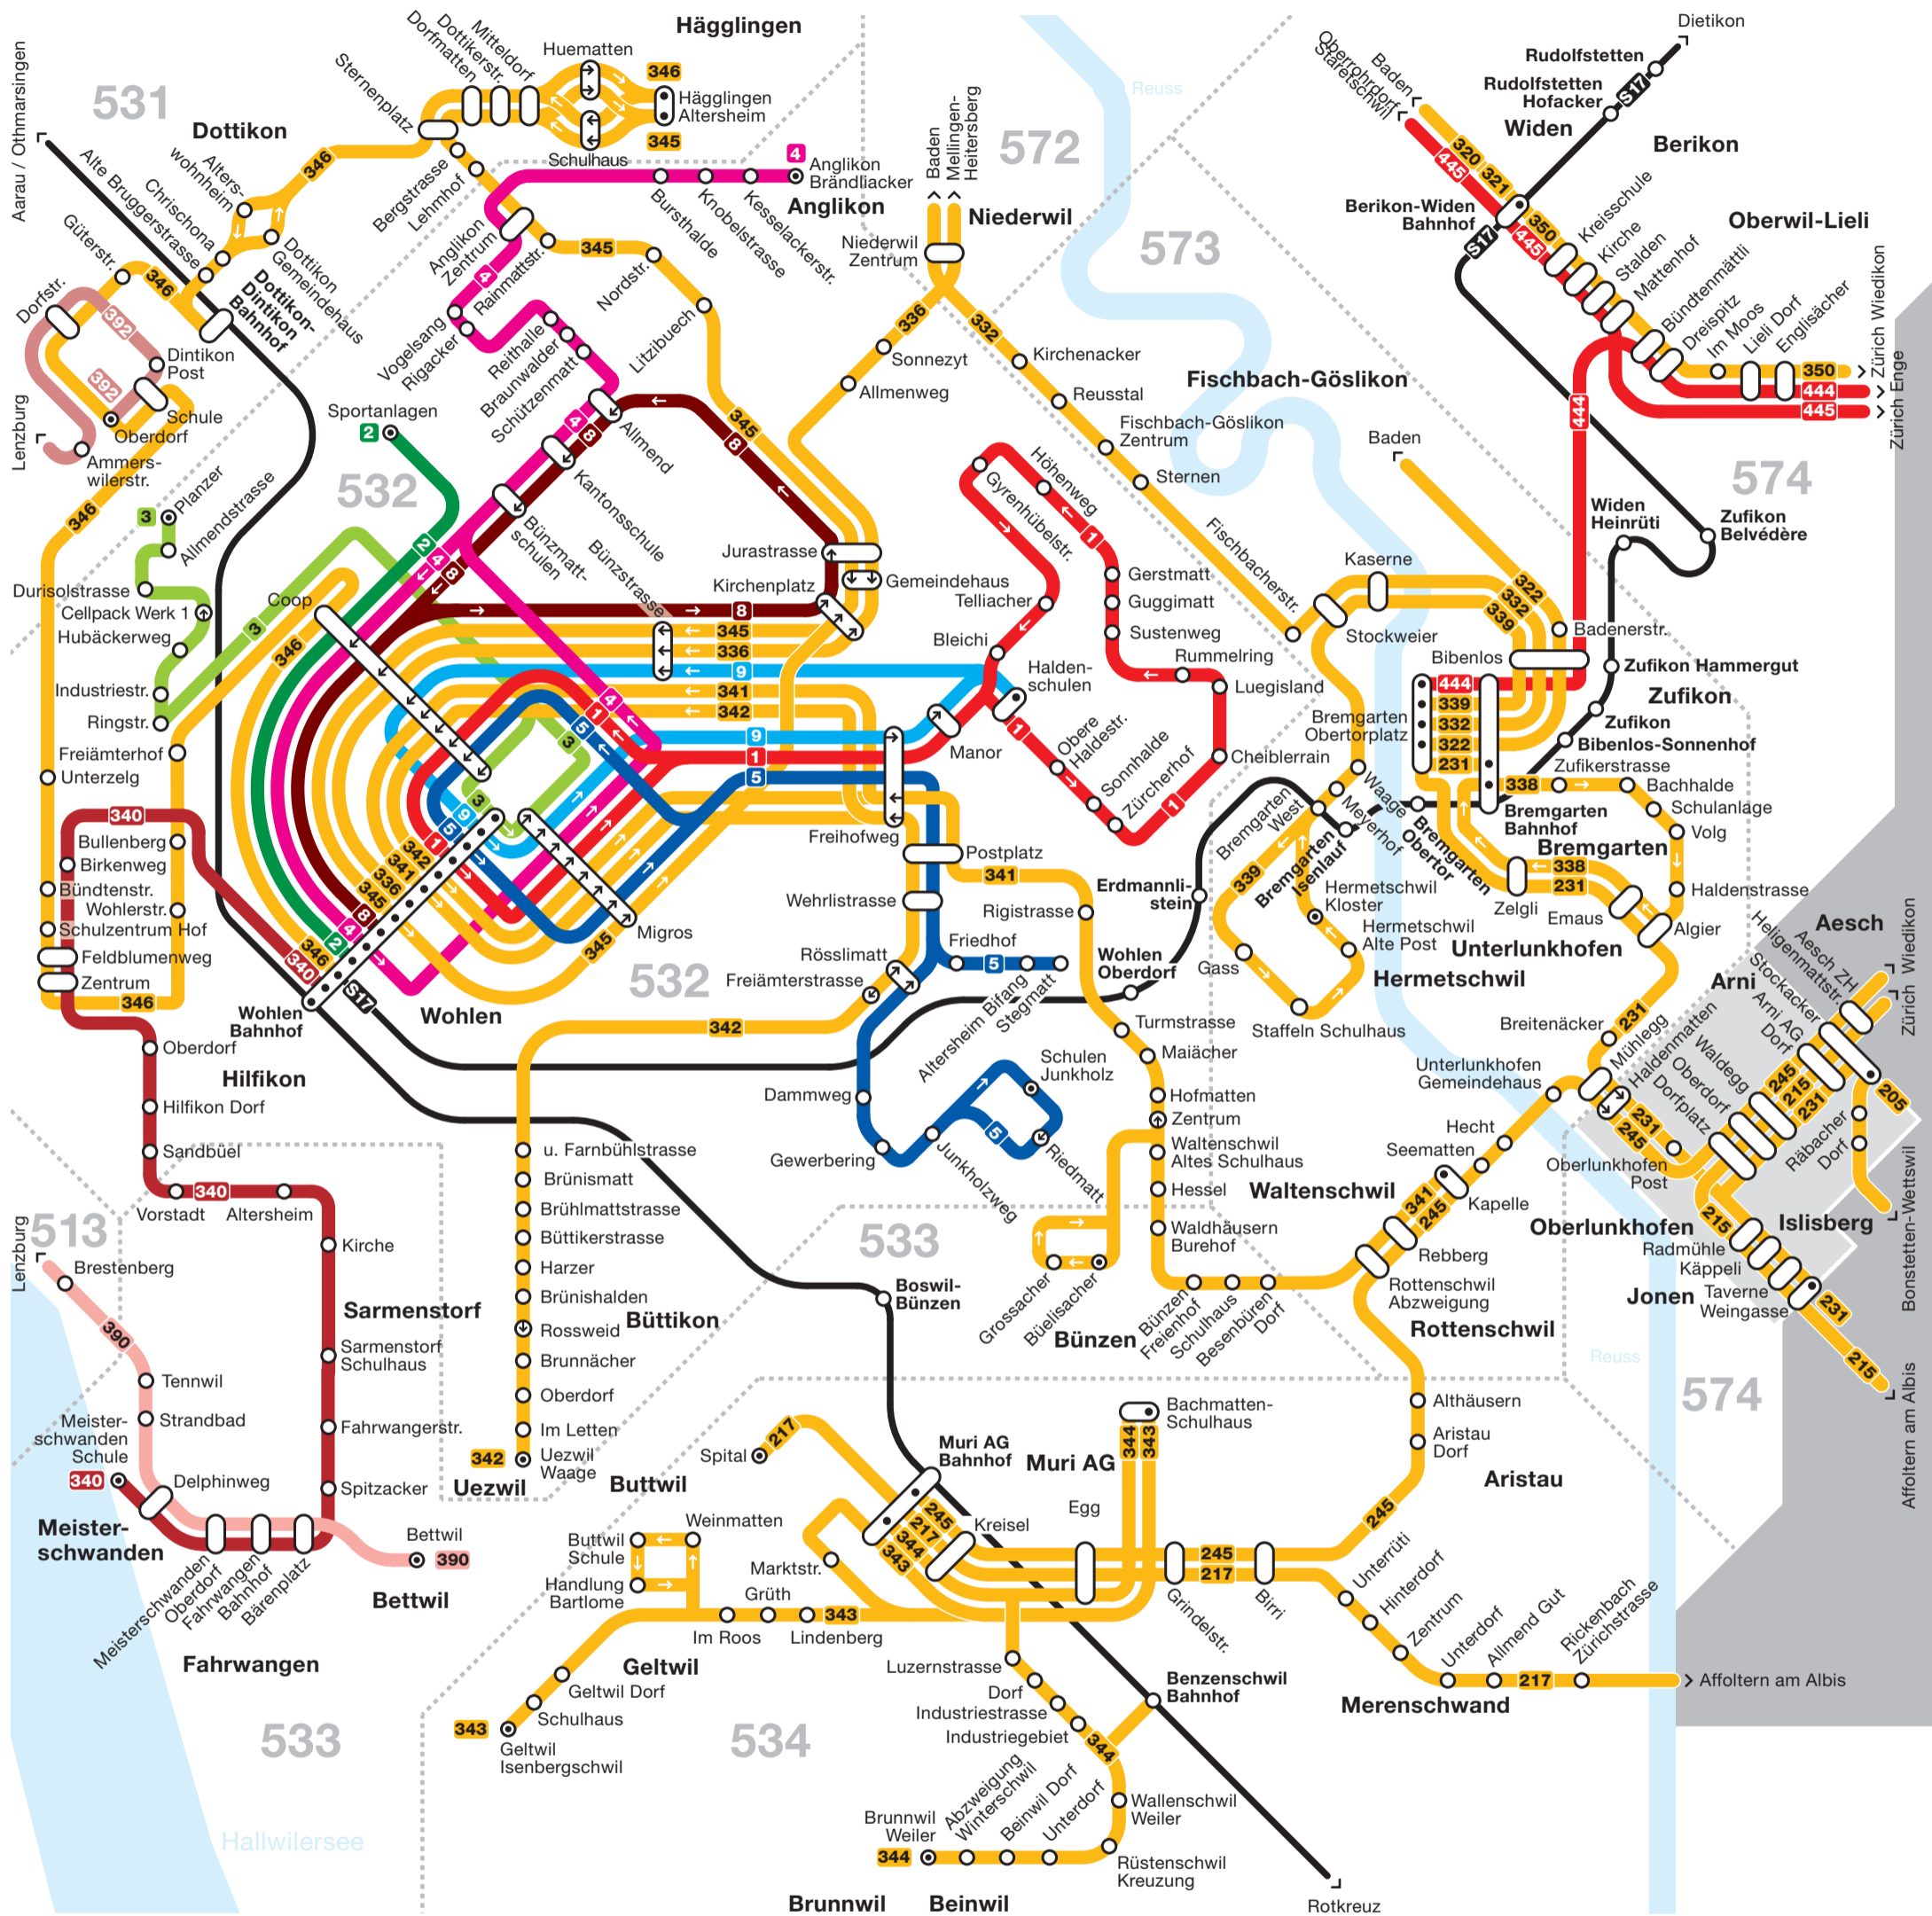

Netzplan Region Freiamt

Tarifverbund A-Welle	Tarifverbund A-Welle und Verkehrsverbund ZVV	Verkehrsverbund ZVV	Tarifzonen A-Welle
Busse	Bahnen	Haltestelle in beide Richtungen	Haltestelle in eine Fahrtrichtung
		Endhaltestelle	

Gültig ab 10. Dezember 2023